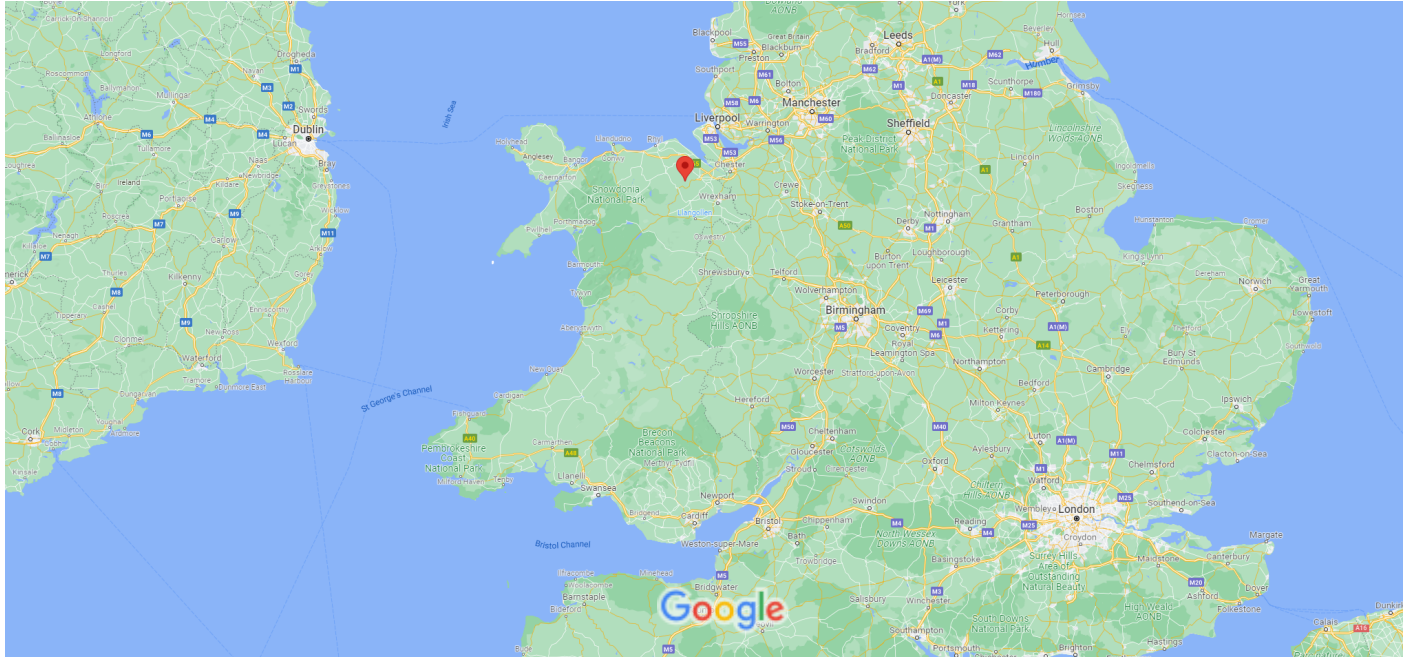

Google Maps Moel Famau

Map data ©2021 Google 20 km